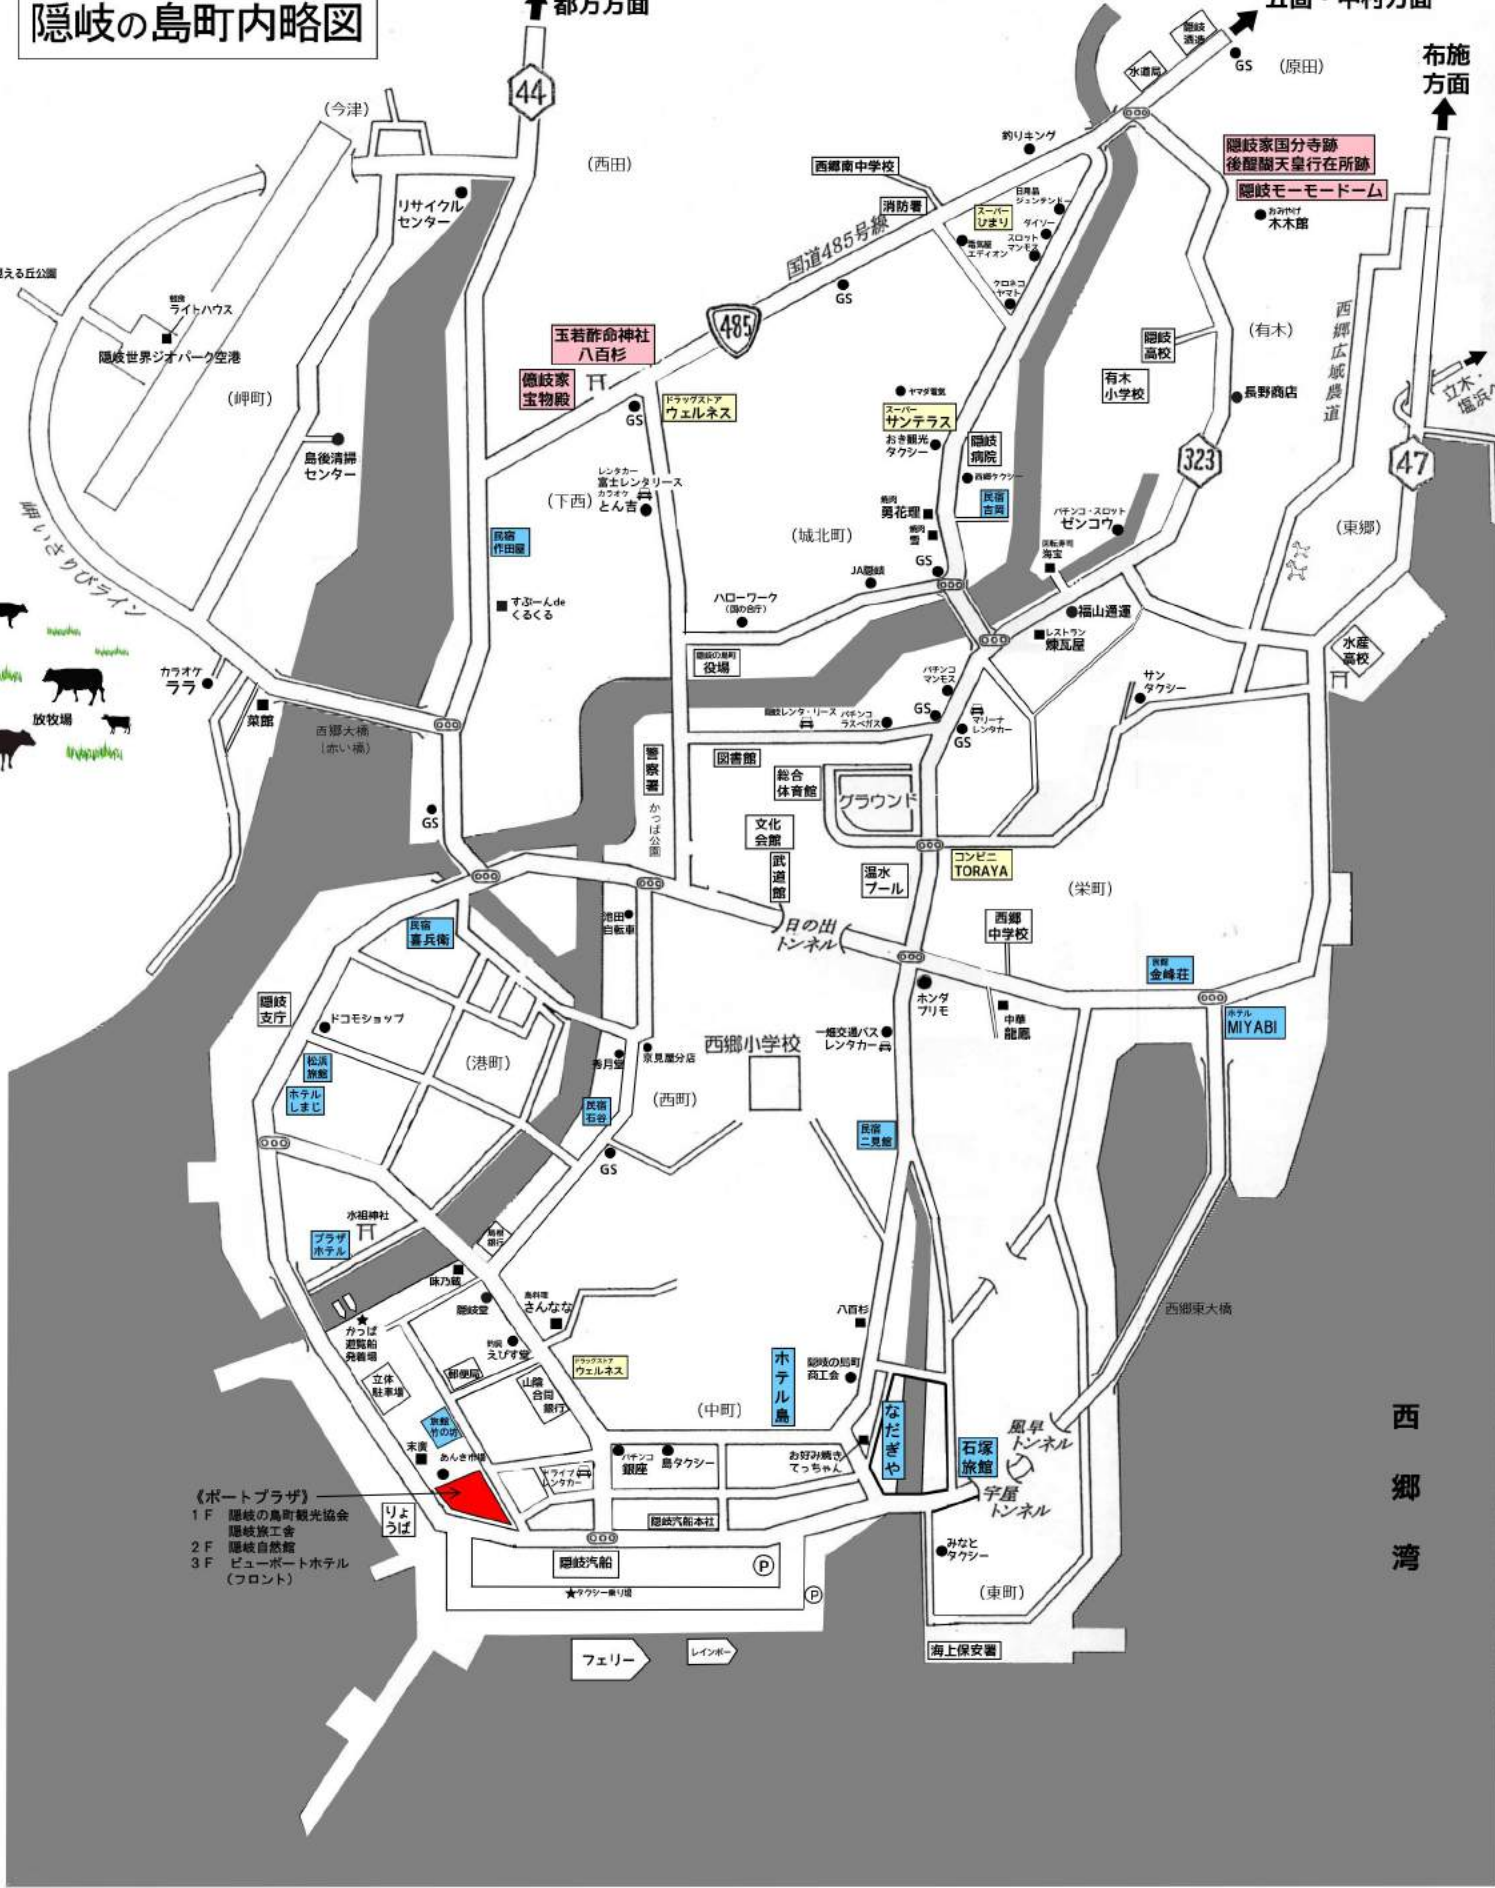

隠岐の島町内略図

都万方面

五箇・中村方面

布施方面

- 《ボートプラザ》
- 1 F 隠岐の島町観光協会
隠岐旅工会
 - 2 F 隠岐自然館
 - 3 F ビューポートホテル
(フロント)

フェリー

レインボー

海上保安署

西郷湾