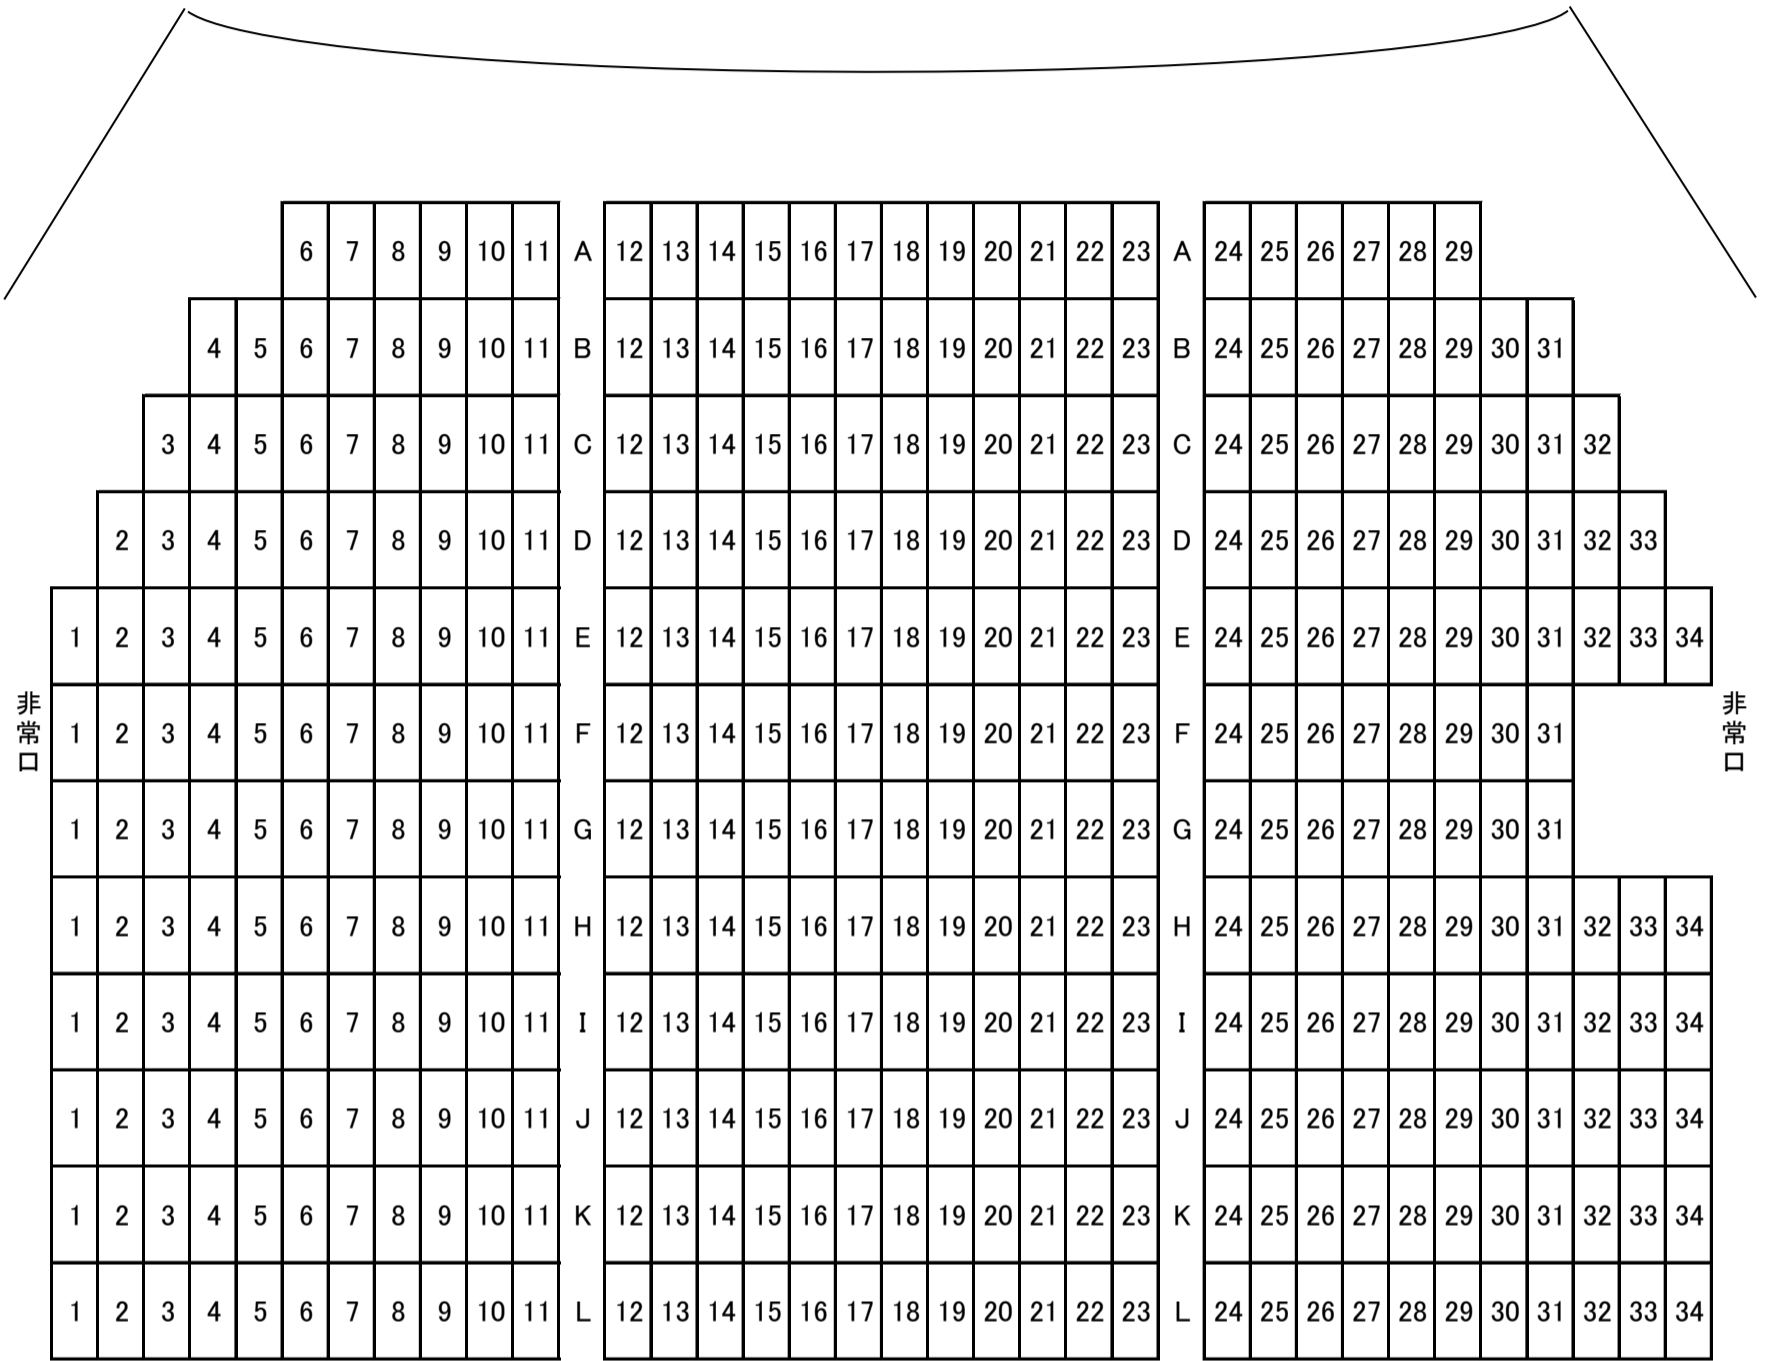

ステージ

非常口

非常口※外へ

映写室